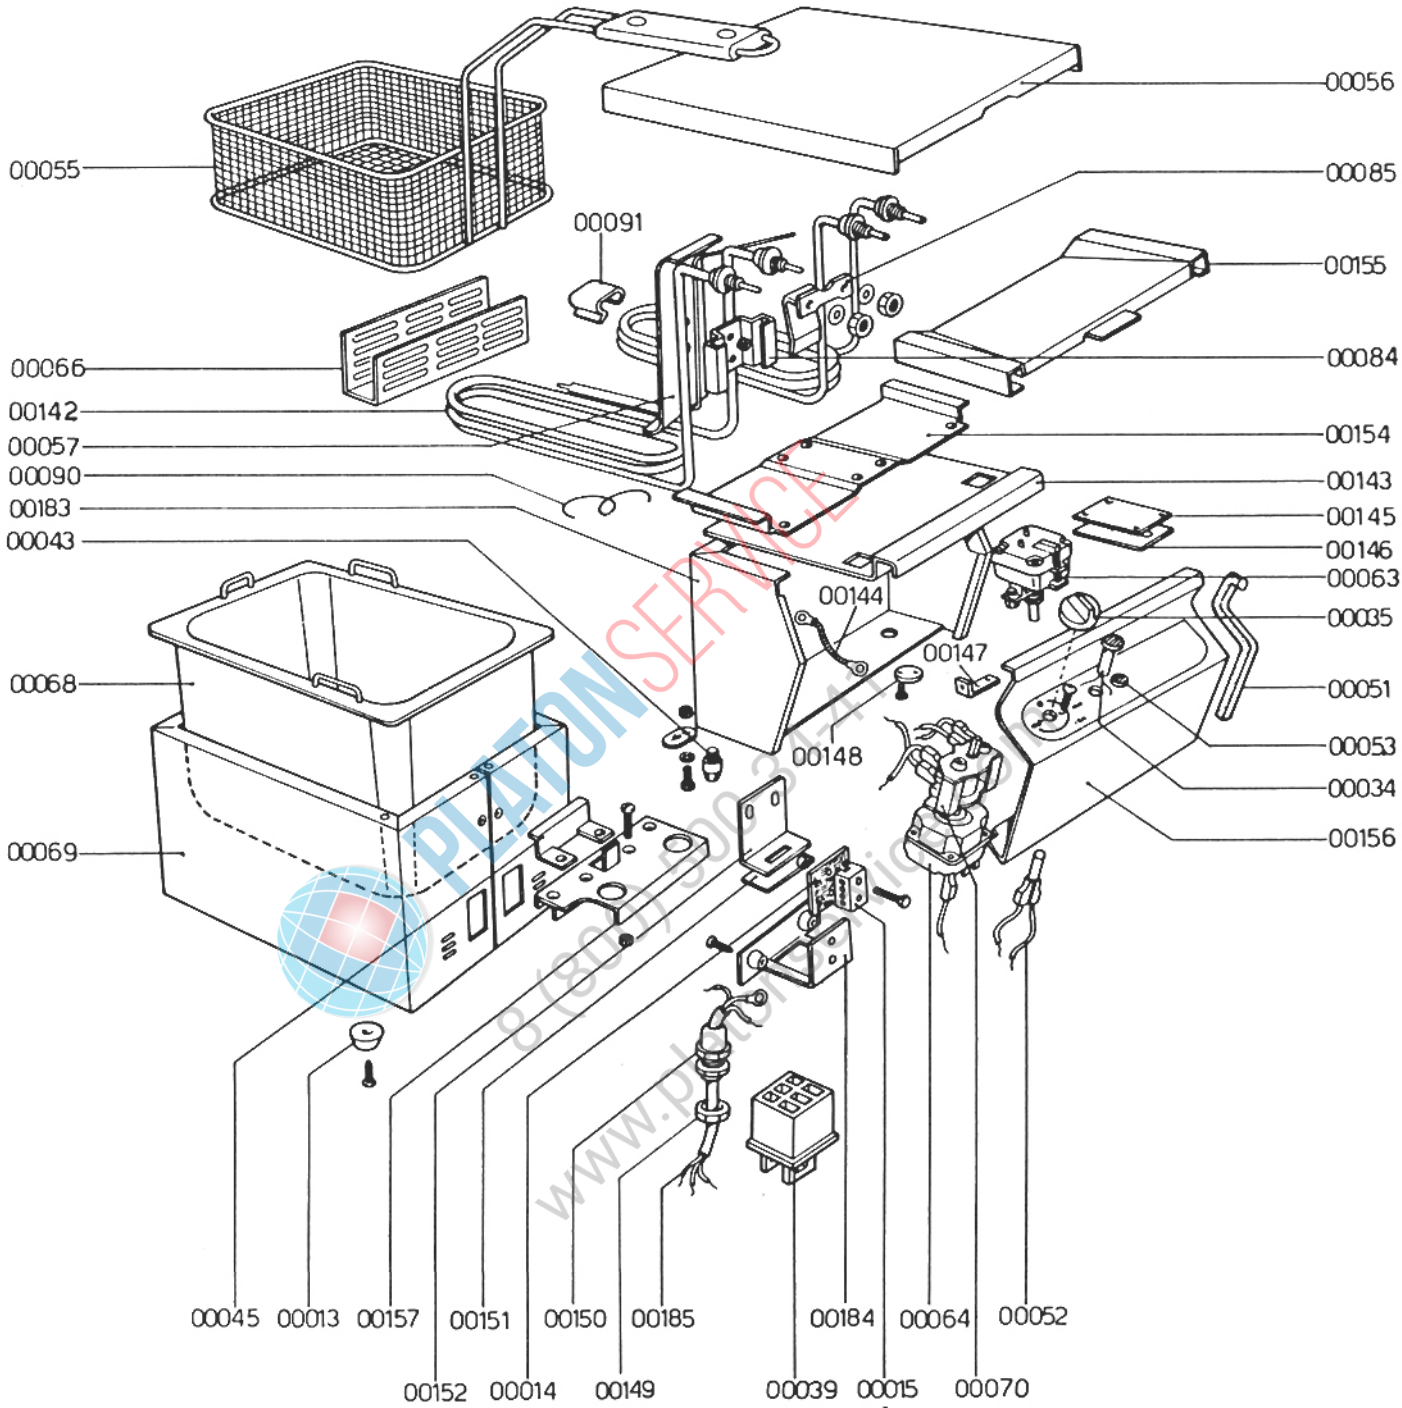

* Parti di ricambio consigliate - Suggested spare parts - Empfohlene Ersatzteile - Pièces de rechange conseillées - Repuestos aconsejados

FR4-80010

V.220/1 2,2 KW

FR4-80110

V.220/1 3KW

FRF7-80230
V. 220/1 4,5 KW