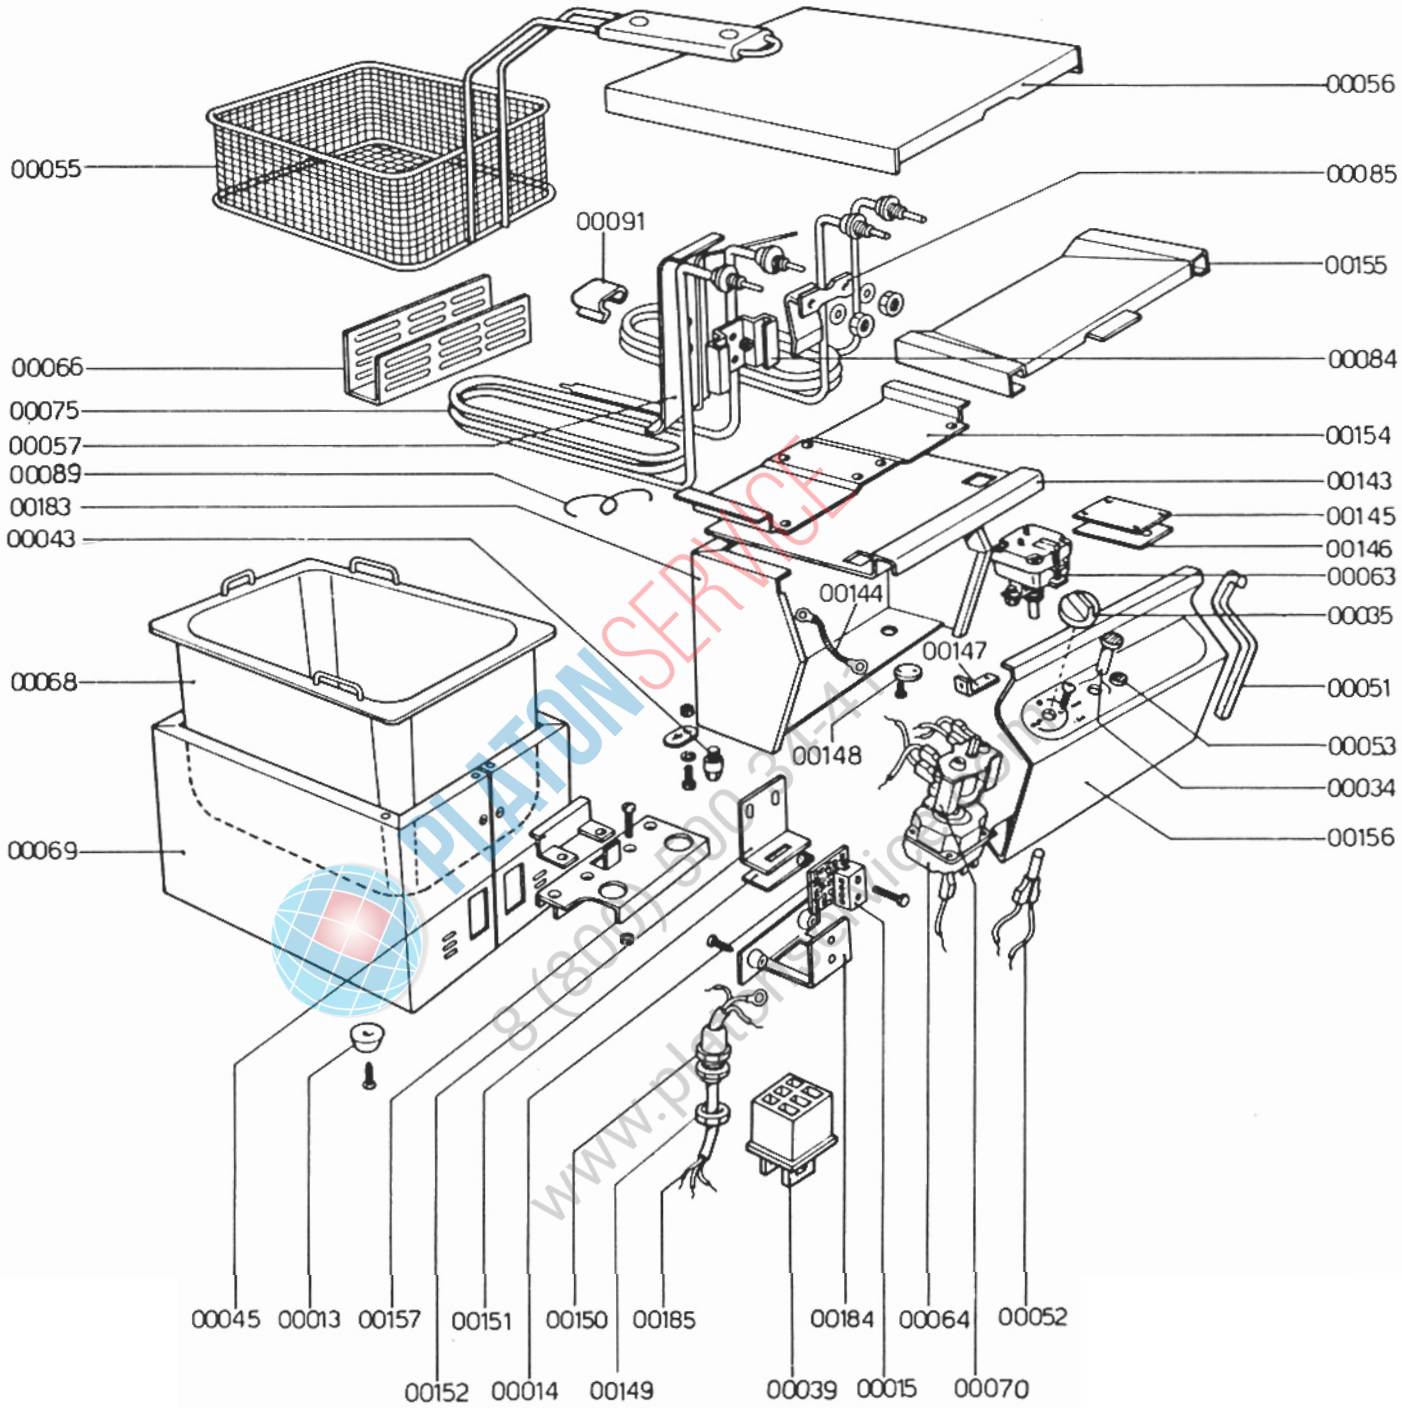

* Parti di ricambio consigliate - Suggested spare parts - Empfohlene Ersatzteile - Pièces de rechange conseillées - Repuestos aconsejados

FR4-80010

V.220/1 2,2 KW

FR4-80110

V.220/1 3KW

FRF7-80230
V. 220/1 4,5 KW