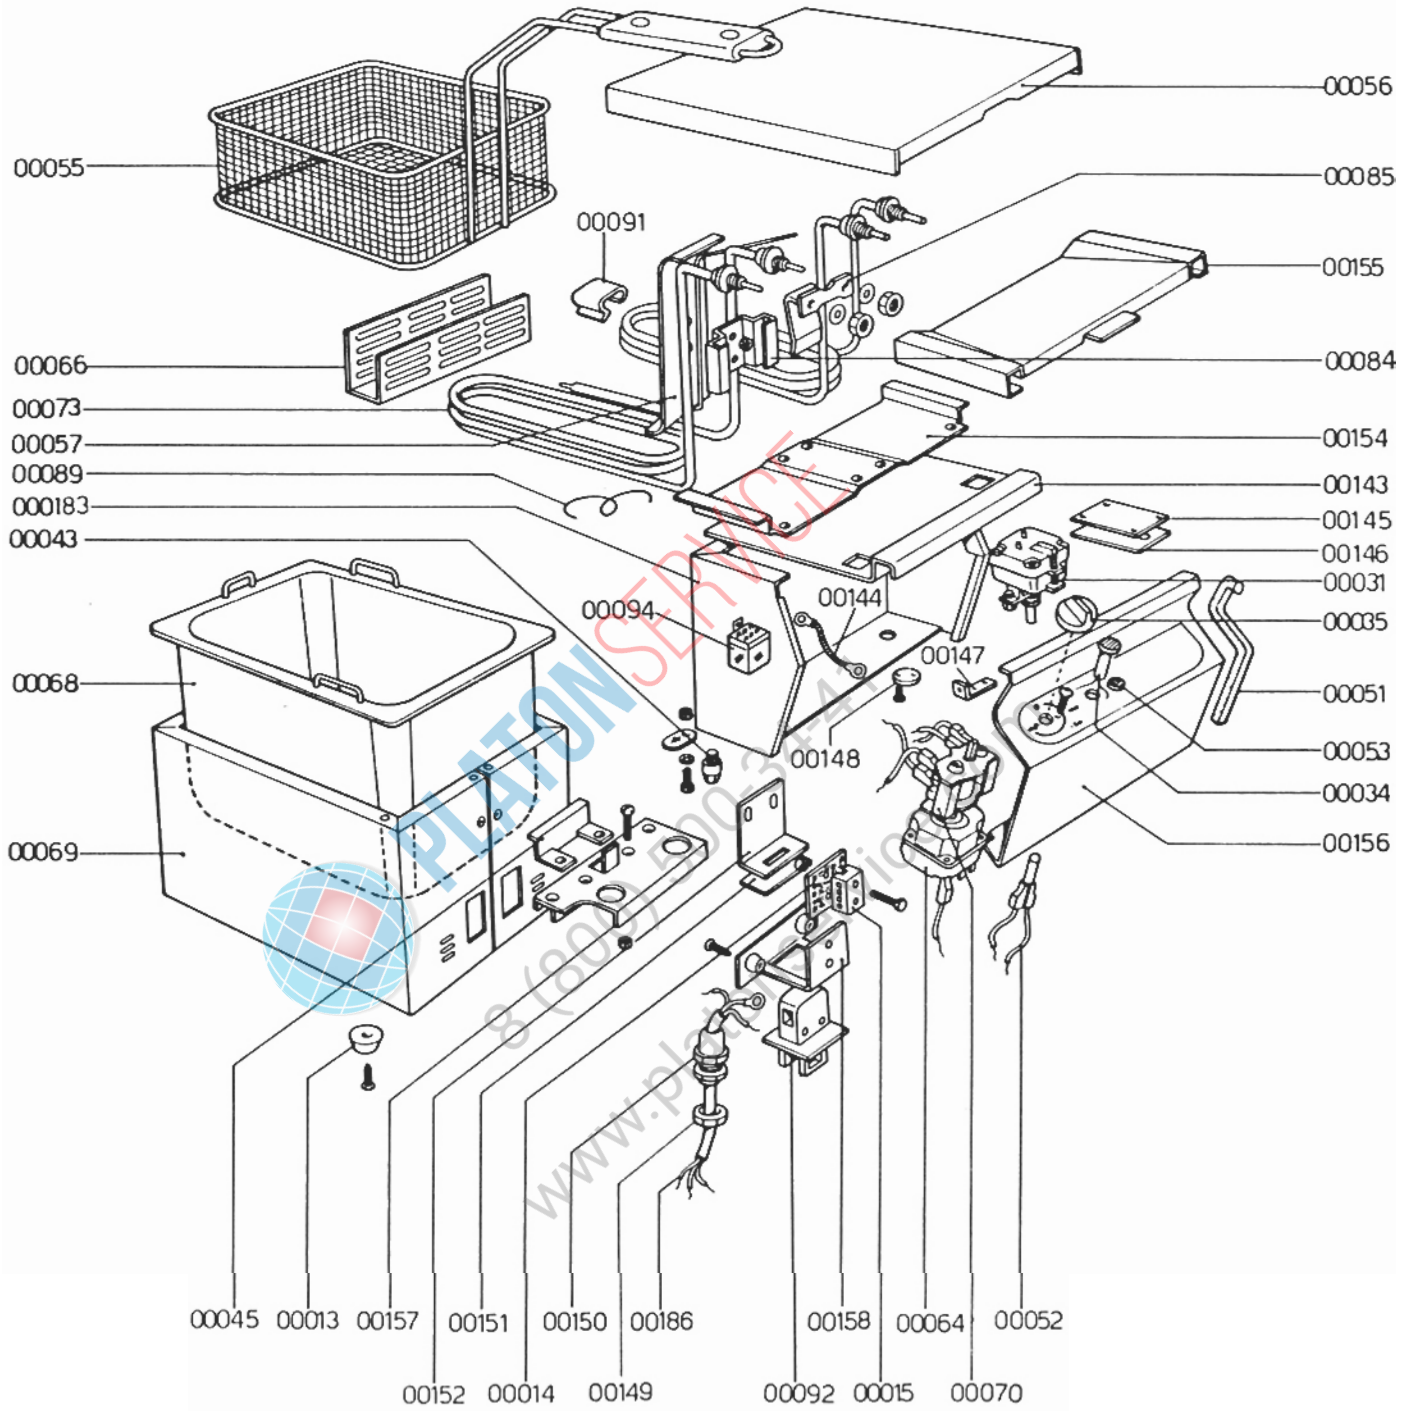

* Parti di ricambio consigliate - Suggested spare parts - Empfohlene Ersatzteile - Pièces de rechange conseillées - Repuestos aconsejados

FR4-80010

V.220/1 2,2 KW

FR4-80110

V.220/1 3KW

FRF7-80230
V. 220/1 4,5 KW