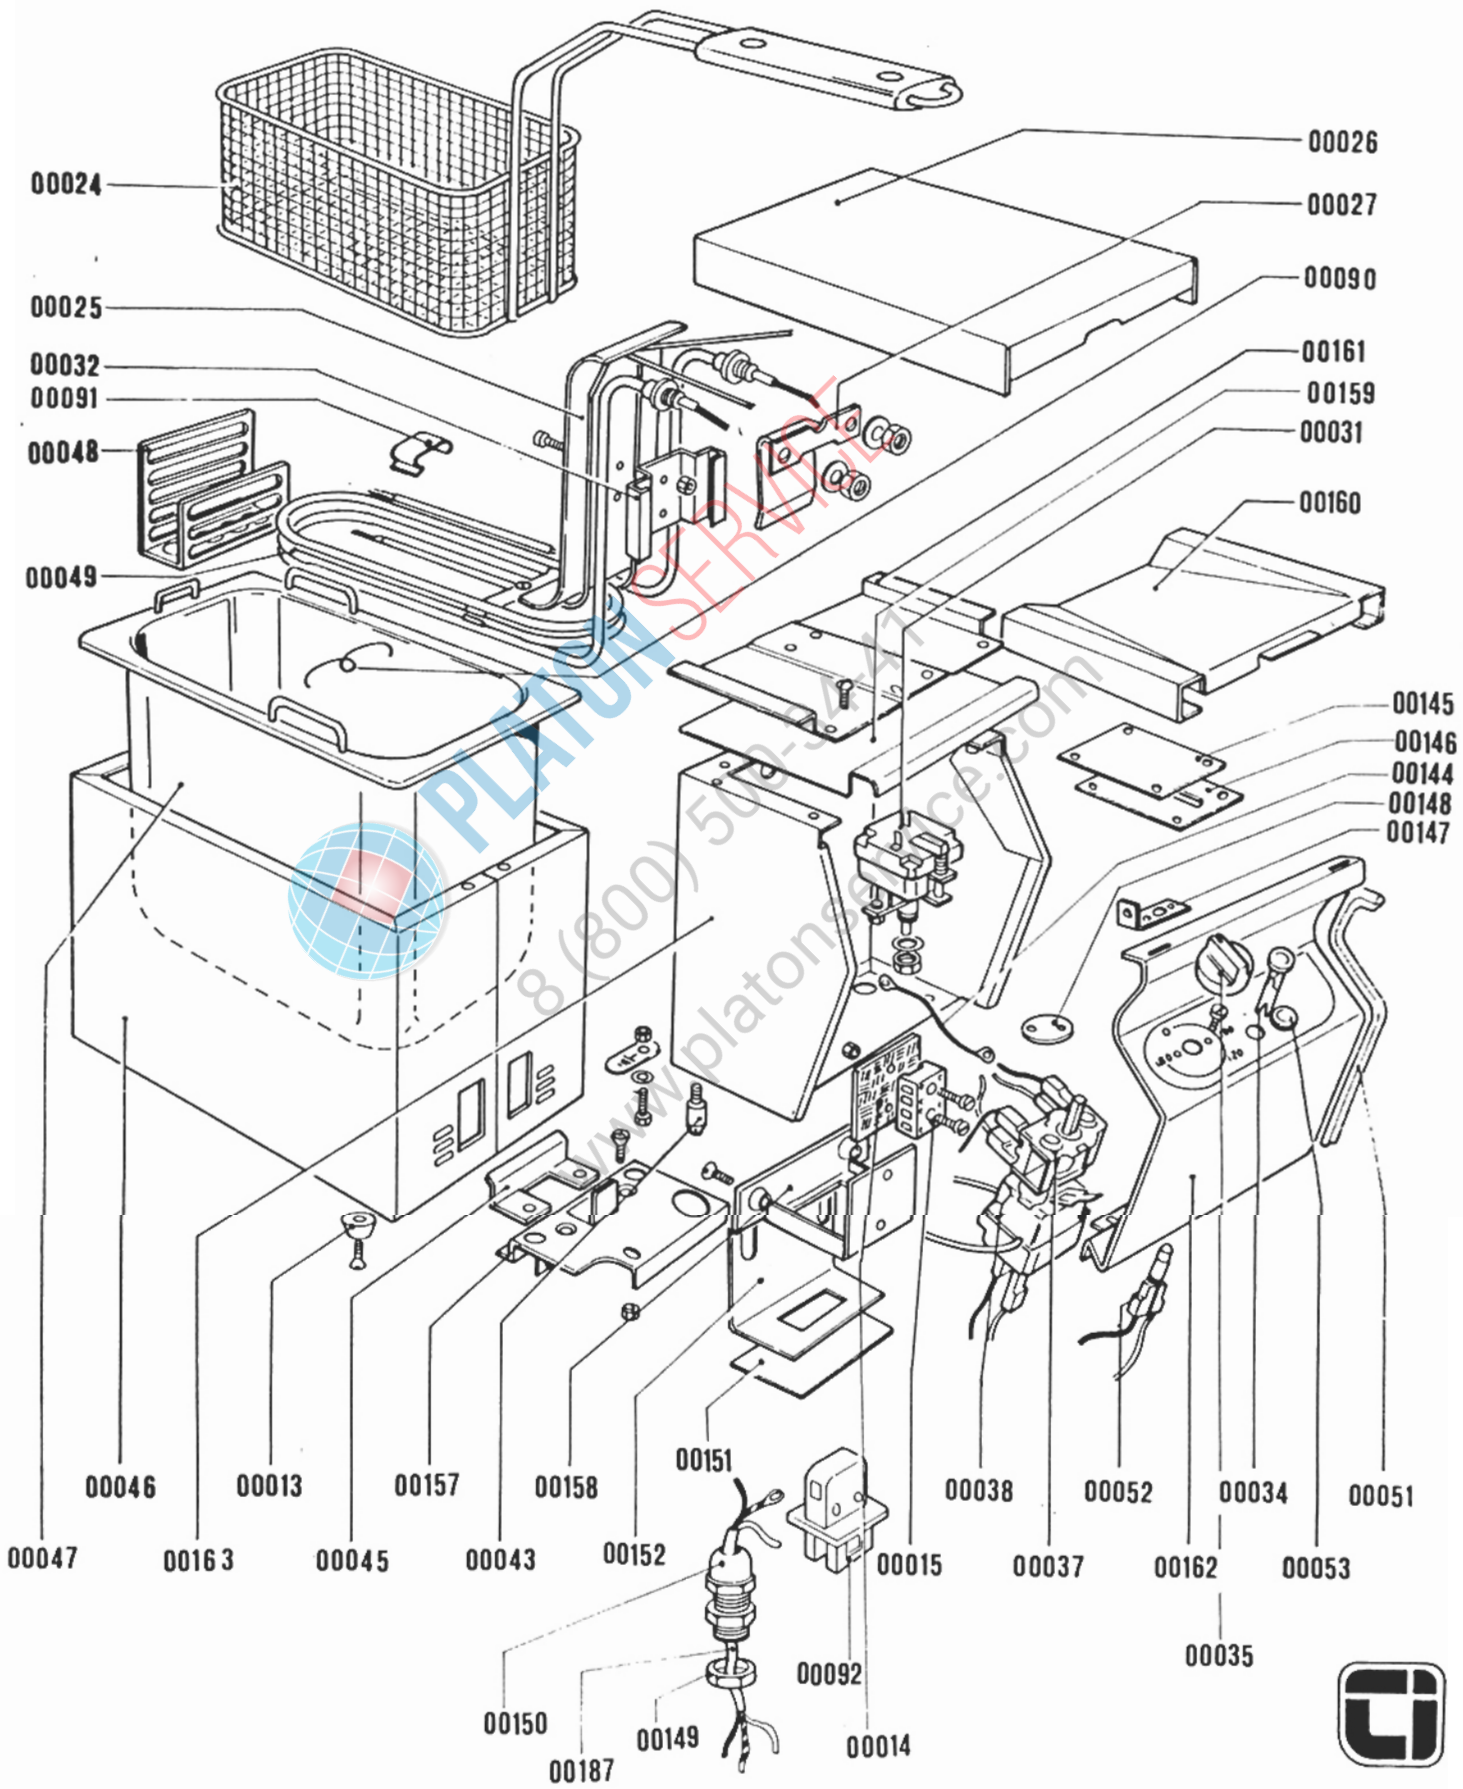

FR4-80010

V.220/1 2,2 KW