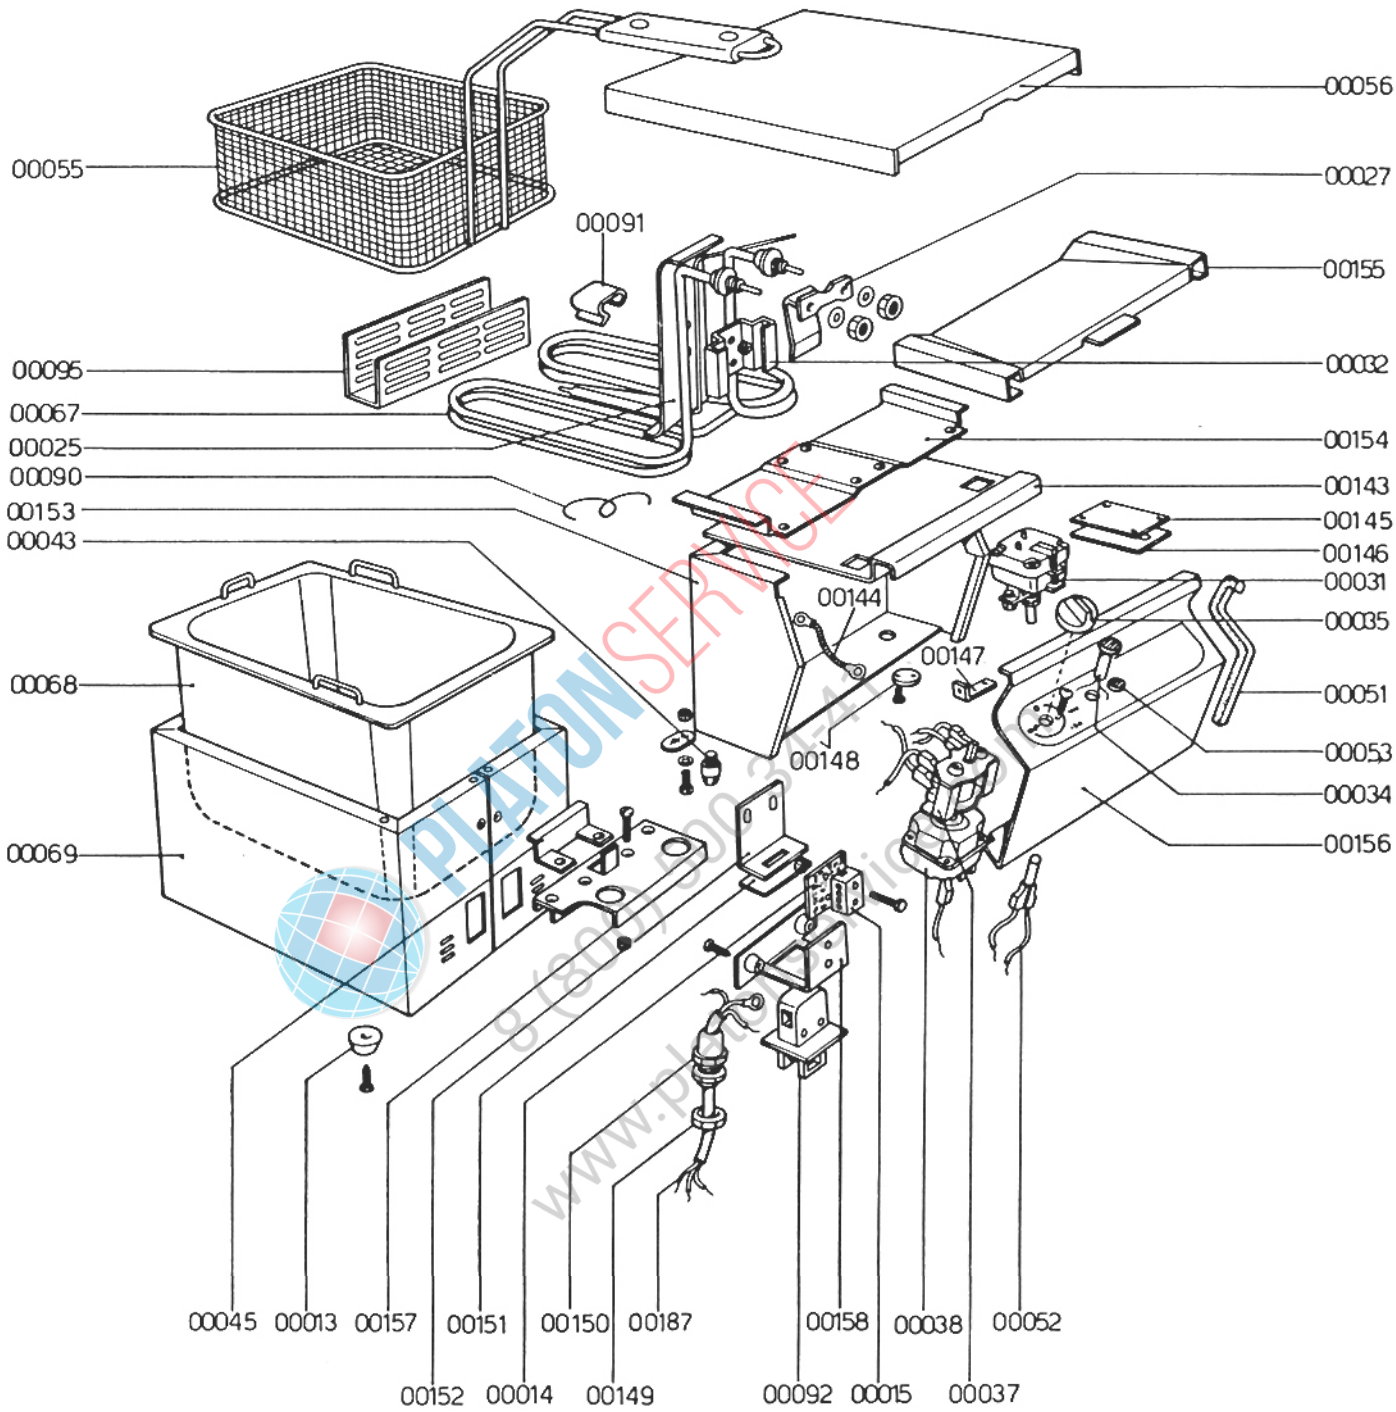

* Parti di ricambio consigliate - Suggested spare parts - Empfohlene Ersatzteile - Pièces de rechange conseillées - Repuestos aconsejados

FR4-80010

V.220/1 2,2 KW

FR4-80110

V.220/1 3KW

FRF7-80230
V. 220/1 4,5 KW