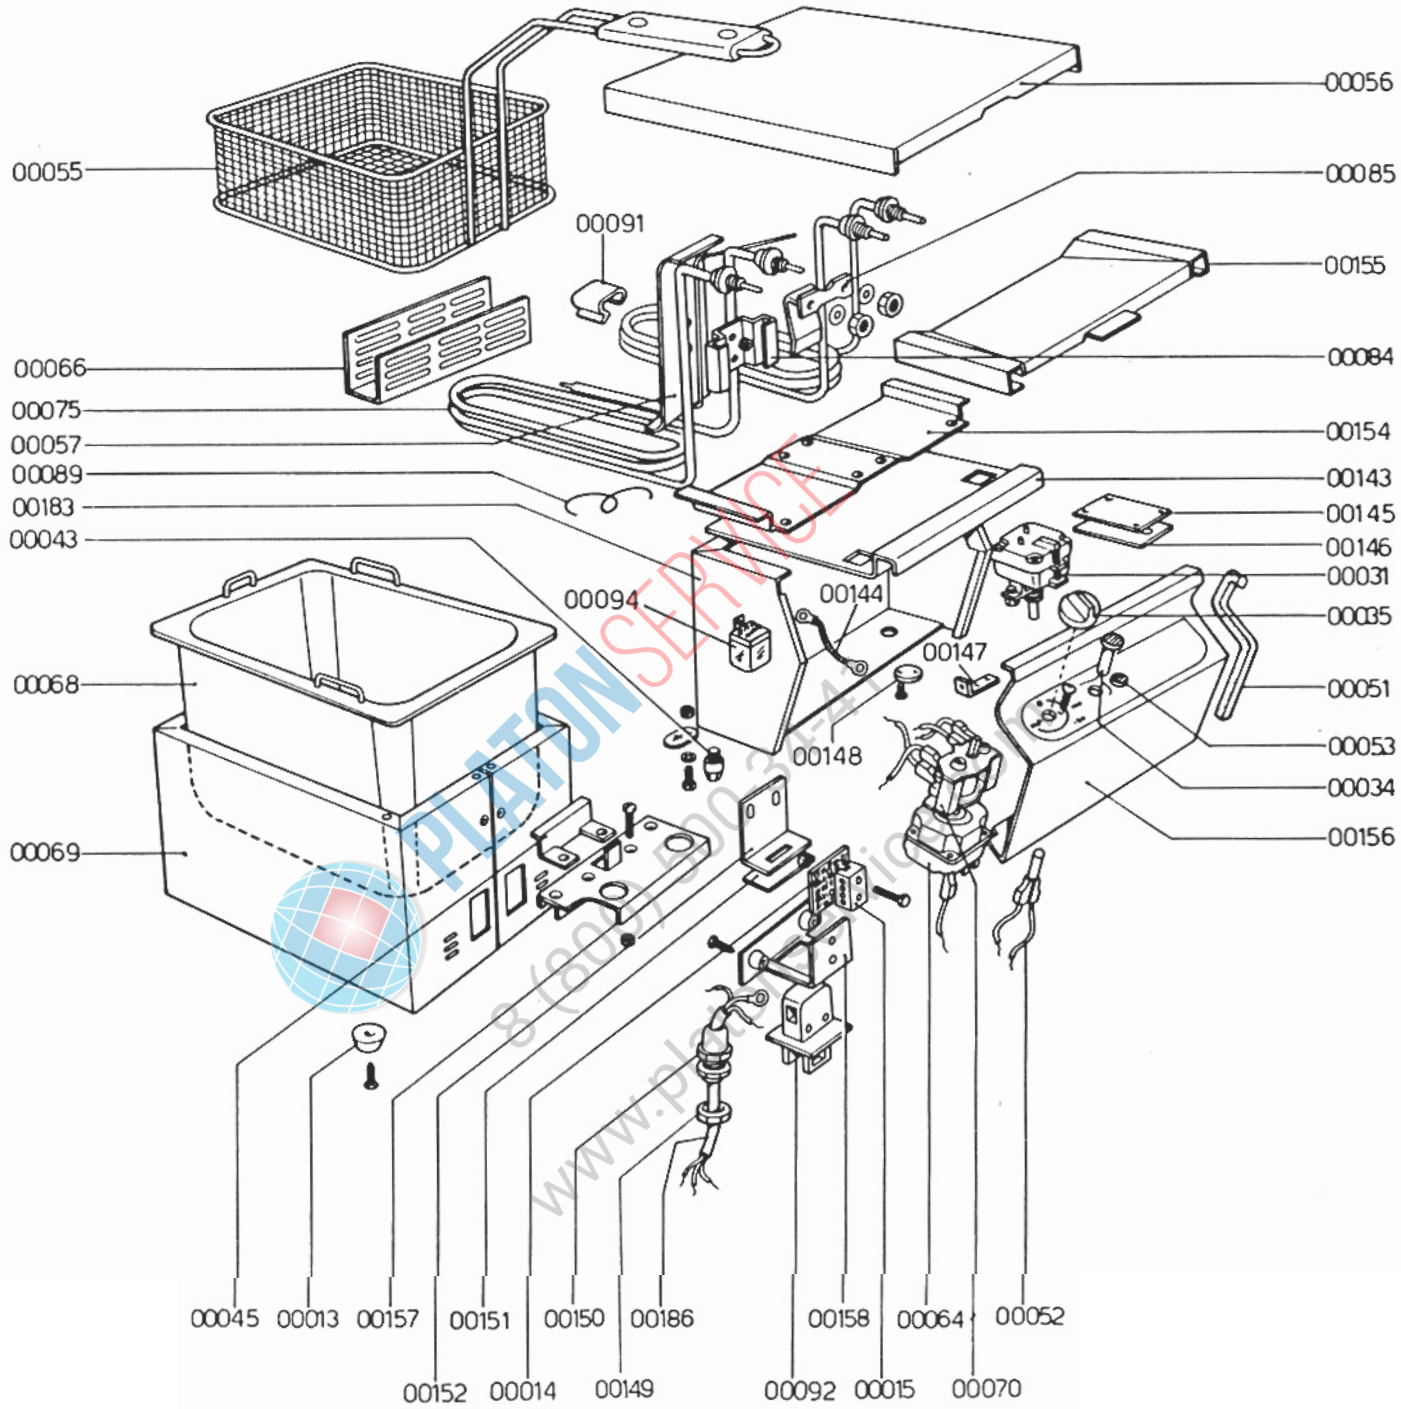

* Parti di ricambio consigliate - Suggested spare parts - Empfohlene Ersatzteile - Pièces de rechange conseillées - Repuestos aconsejados

FR4-80010

V.220/1 2,2 KW

FR4-80110

V.220/1 3KW

FRF7-80230
V. 220/1 4,5 KW