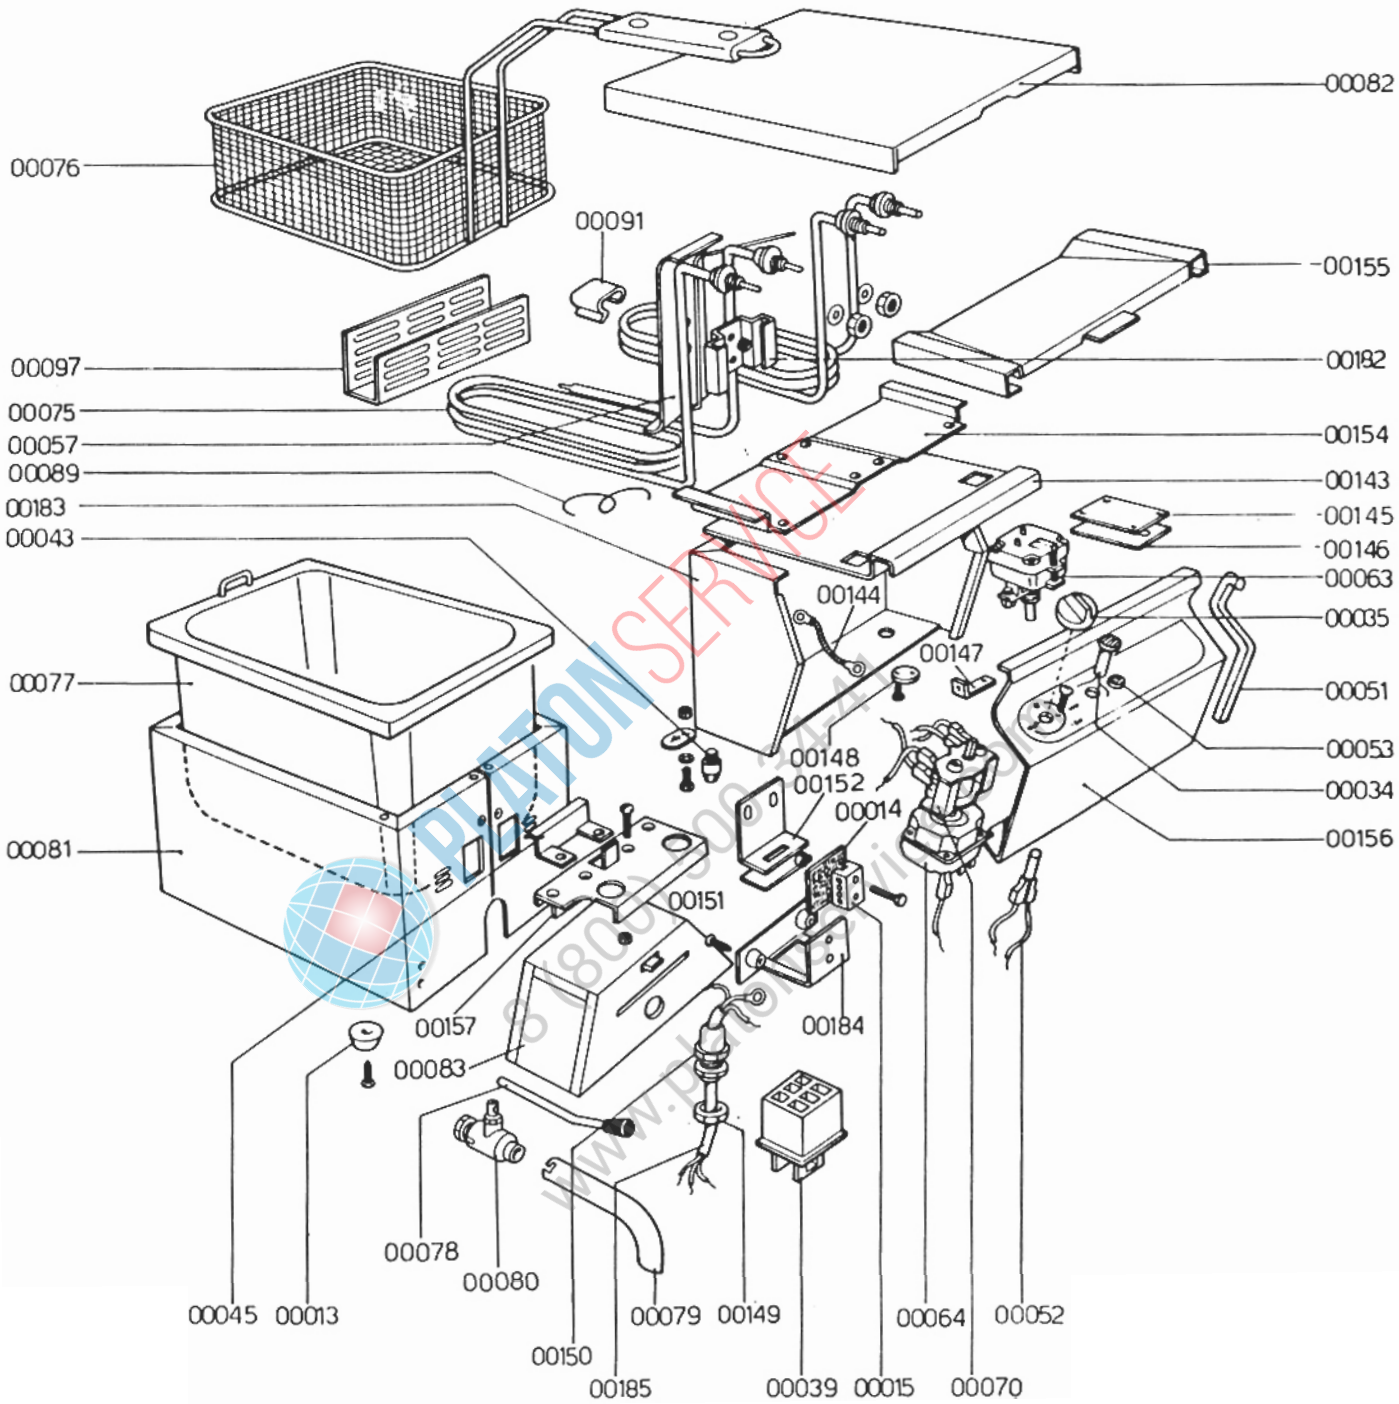

* Parti di ricambio consigliate - Suggested spare parts - Empfohlene Ersatzteile - Pièces de rechange conseillées - Repuestos aconsejados

FR4-80010

V.220/1 2,2 KW

FR4-80110

V.220/1 3KW

FRF7-80230
V. 220/1 4,5 KW