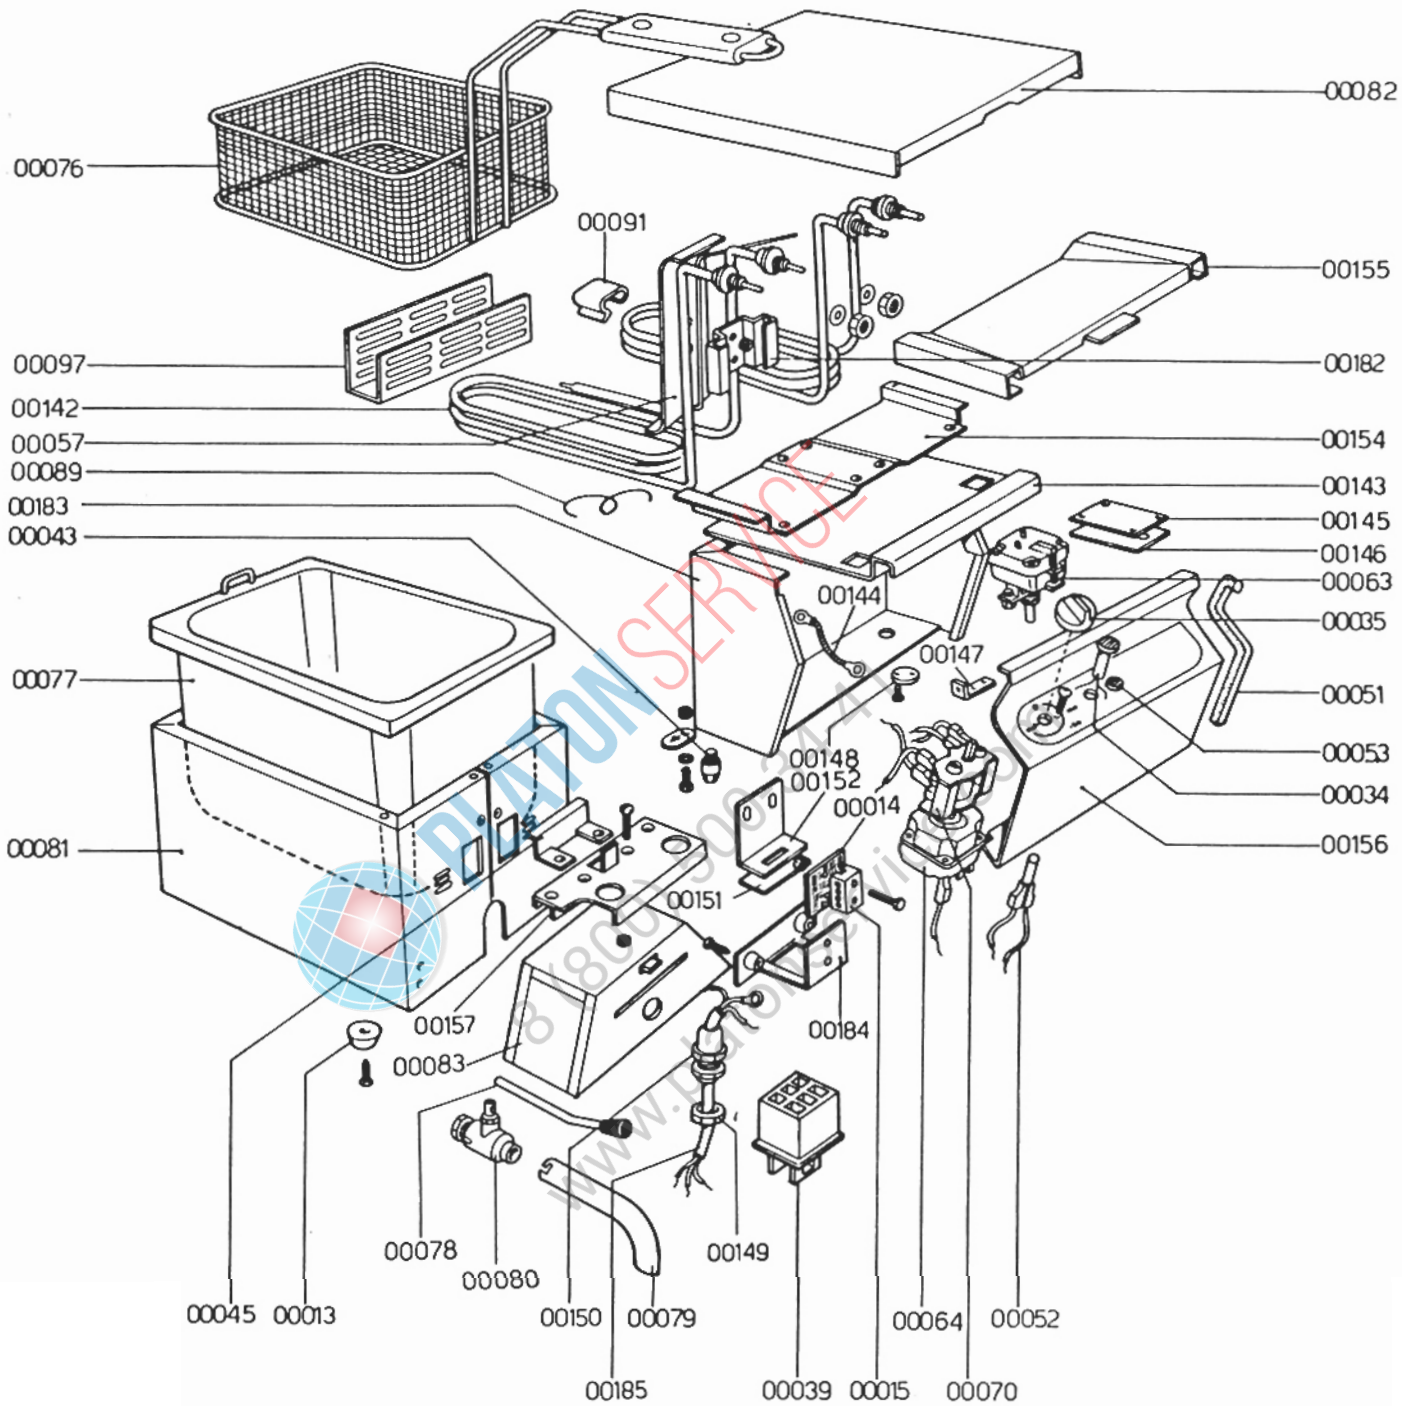

* Parti di ricambio consigliate - Suggested spare parts - Empfohlene Ersatzteile - Pièces de rechange conseillées - Repuestos aconsejados

FR4-80010

V.220/1 2,2 KW

FR4-80110

V.220/1 3KW

FRF7-80230
V. 220/1 4,5 KW